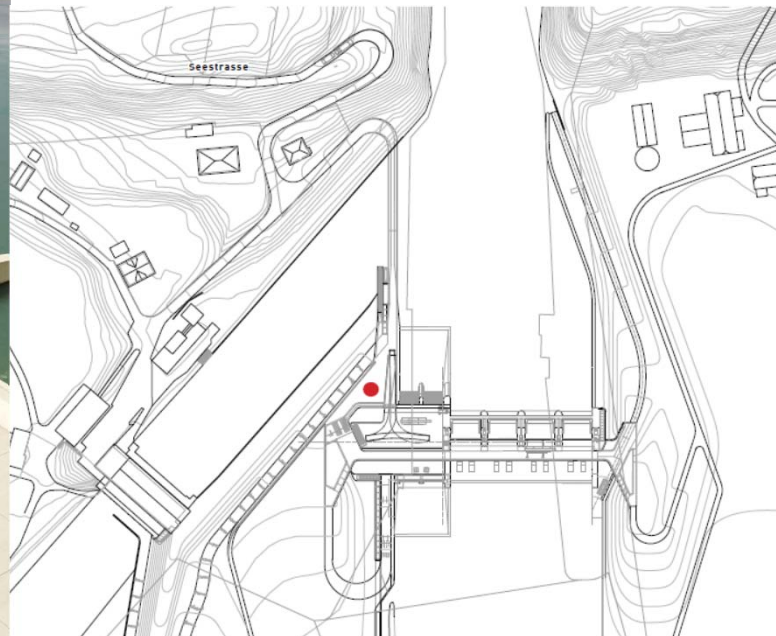

Wir werden voraussichtlich mit dem Auto reisen. Entsprechend der Anmeldungen, mieten wir ein Büssli oder machen Fahrgemeinschaften.

Danke für das Interesse

Schüli